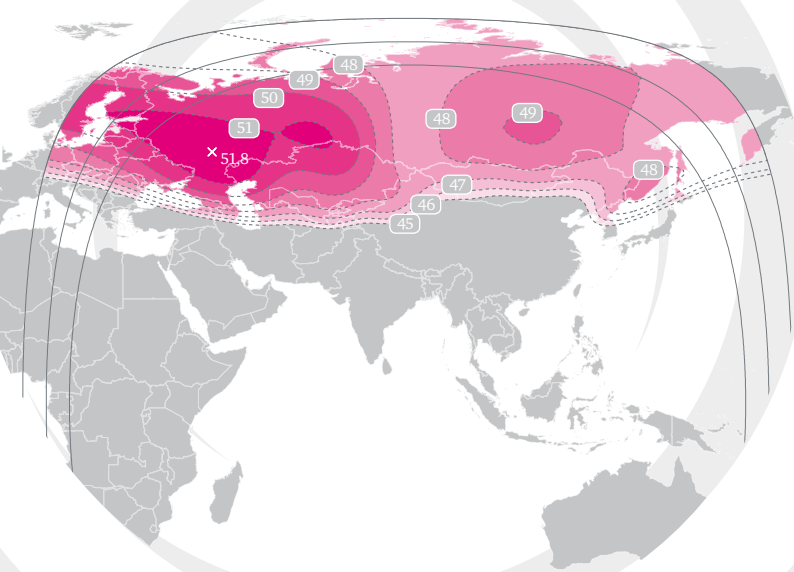

Новейший спутник Intelsat 15, выведенный в орбитальную позицию 85° в. д. 30 ноября 2009 г., оснащен полезной нагрузкой Ku-диапазона высокой мощности, предназначенной для предоставления услуг передачи видео и данных на большей части территории Евразии.

На базе этого уникального ресурса компания Romantis организует интерактивную спутниковую мультимедийную платформу, предназначенную для предоставления широкого спектра услуг на территории России и стран СНГ:

- распределение теле- и радиoproграмм (SD и HD);
- сбор новостей и обмен телевизионными репортажами;
- сети IPTV;
- широкополосный доступ в Интернет.

Основой мультимедийной платформы Romantis является центральная станция, которая выполняет функцию передачи цифрового пакета в стандарте DVB-S2, в составе которого могут передаваться телевизионные программы в стандартах MPEG-2 и MPEG-4, радио-каналы или широкополосные IP-приложения.

Преимущества Intelsat 15

- Широкий контурный луч с охватом практически всей территории стран СНГ
- Мощность DTH — частоты ФСС
- Оптимизирован для цифрового ТВ и VSAT
- 85° в. д. — стратегическая для России точка между спутниками Экспресс и Ямал (80° и 90° в. д.) позволяет пользователям принимать на одну антенну одновременно сигнал с трех популярных спутников

Зона обслуживания Intelsat 15

Контур ЭИИМ, дБВт

Основные параметры Intelsat 15

Дата запуска:	30.11.2009
Срок службы:	> 17 лет
Тип полезной нагрузки:	ФСС, диапазон Ku
Транспондеры:	6 × 36 МГц (русский луч)
Поляризация:	линейная
Частоты «на линии вниз»:	12,50—12,75 ГГц
ЭИИМ (край зоны):	> 46,5 дБВт
Частоты «на линии вверх»:	14,00—14,25 ГГц
G/T (край зоны):	> 0,0 дБ/К
Пределы изменения SFD:	от -98 до -74 дБВт/м²