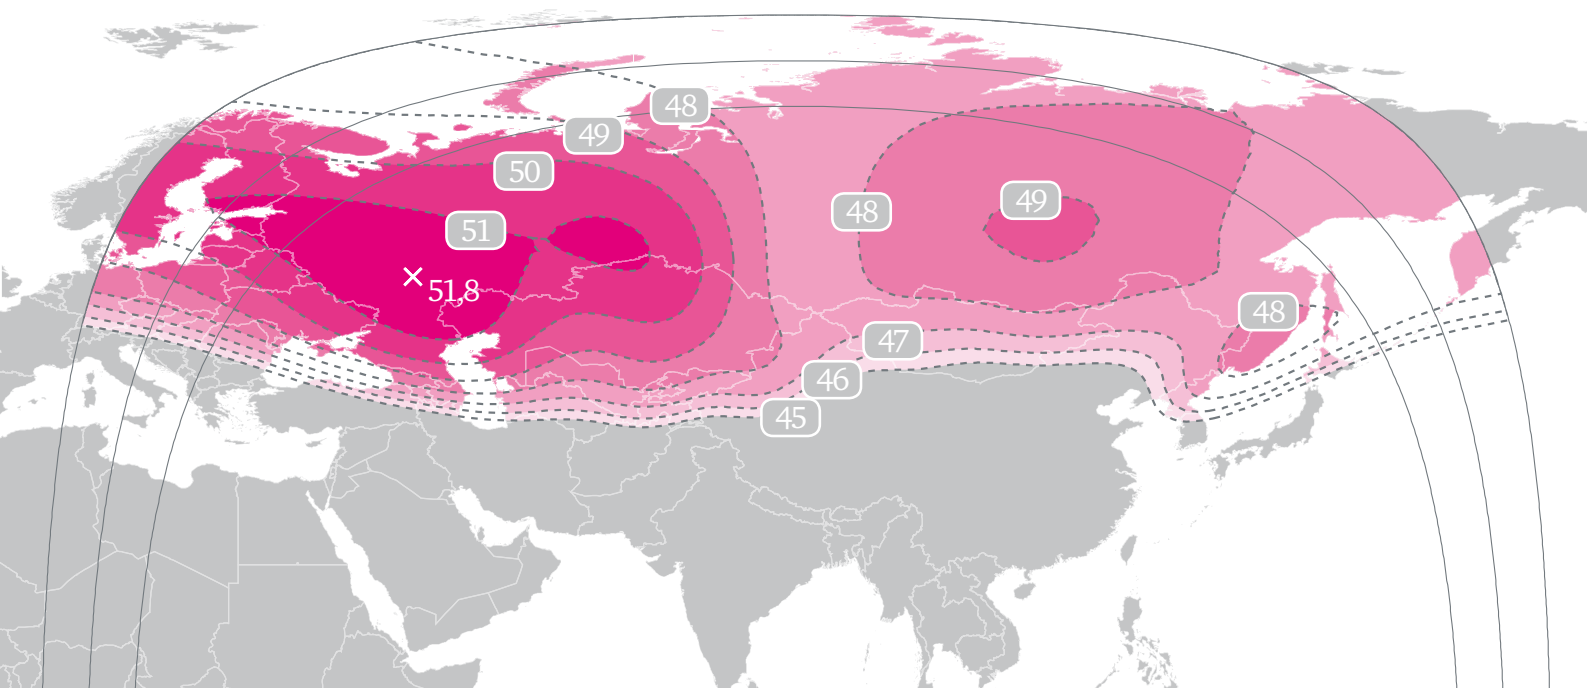

Компания Romantis, являющаяся одним из ведущих поставщиков спутниковой емкости системы Intelsat в России и СНГ, арендует три транспондера в российском луче Intelsat 15. С вводом в эксплуатацию этого современного спутника Romantis не только значительно увеличивает объем предоставляемых сегодня услуг, но и приступает к реализации новых проектов.

В частности, на базе этого уникального ресурса Romantis организует интерактивную спутниковую мультимедийную платформу, предназначенную для предоставления широкого спектра услуг для теле- и радиокompаний, операторов IPTV и ШПД России и стран СНГ.

Преимущества Intelsat 15

- Широкий контурный луч с охватом практически всей территории стран СНГ
- Мощность DTH — частоты ФСС
- Оптимизирован для цифрового ТВ и VSAT
- 85° в. д. — стратегическая для России точка между спутниками Экспресс и Ямал (80° и 90° в. д.) позволяет пользователям принимать на одну антенну одновременно сигнал с трех популярных спутников

Зона обслуживания Intelsat 15

Контуры ЭИИМ, дБВт